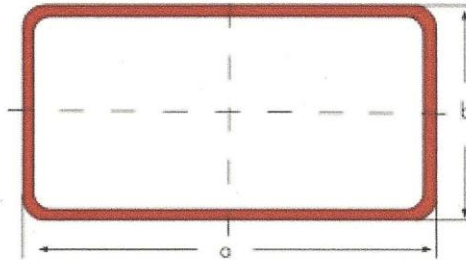

Διατομή mm	Βάρος Kg/mm		
	0,90	1,20	1,40
11x16	0,345	0,451	-
14x20	0,465	0,605	0,680
15x30	0,619	0,816	0,918
20x30	0,700	0,931	1,047
20x38	0,821	1,085	1,220
25x50	1,060	1,411	1,587
30x40	0,994	1,315	1,480
50x20	0,994	1,315	1,480
50x30	1,123	1,448	1,674
50x40	1,282	1,699	1,911
60x20	1,123	1,488	1,674
60x30	1,282	1,699	1,911
60x40	1,404	1,853	2,084
70x20	1,282	1,699	1,911
70x30	1,404	1,853	2,084
80x20	1,404	1,853	2,084
80x40	1,728	2,208	2,484
100x20	1,660	-	-
100x30	-	-	2,867
100x40	-	-	3,045