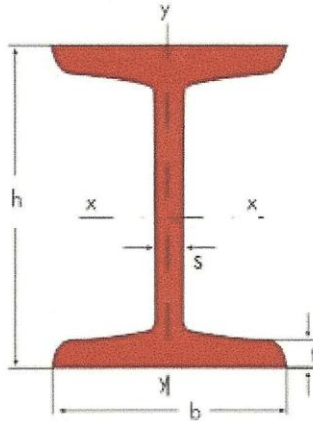

IPN	ΒΑΡΟΣ (kg/m)	ΔΙΑΣΤΑΣΕΙΣ (mm)				ΔΙΑΤΟΜΗ (cm ²)	ΡΟΠΗ ΔΙΑΤΟΜΗΣ (cm ³)	
		h	b	s	t		W _x	W _y
80	5,94	80	42	3,9	5,9	7,58	19,5	3,00
100	8,34	100	50	4,5	6,8	10,60	34,2	4,88
120	11,10	120	58	5,1	7,7	14,20	54,7	7,41
140	14,30	140	66	5,7	8,6	18,30	81,9	10,70
160	17,90	160	74	6,3	9,5	22,80	117,0	14,80
180	21,90	180	82	6,9	10,4	27,90	161,0	19,80
200	26,20	200	90	7,5	11,3	33,40	214,0	26,00
220	31,10	220	98	8,1	12,2	39,50	278,0	33,10
240	36,20	240	106	8,7	13,1	46,10	354,0	41,70
260	41,90	260	113	9,4	14,1	53,30	442,0	51,00
280	47,90	280	119	10,1	15,2	61,00	542,0	61,20
300	54,20	300	125	10,8	16,2	69,00	653,0	72,20
320	61,00	320	131	11,5	17,3	77,70	782,0	84,70
340	68,00	340	137	12,2	18,3	86,70	923,0	98,40
360	76,10	360	143	13,0	19,5	97,00	1090,0	114,00
400	92,40	400	155	14,4	21,6	118,00	1460,0	149,00
450	115,00	450	170	16,2	24,3	147,00	2040,0	203,00
500	141,00	500	185	18,0	27,0	179,00	2750,0	268,00