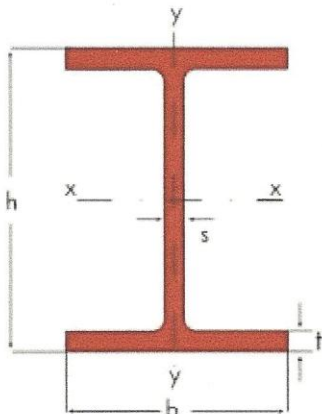

ΙΡΕ	ΒΑΡΟΣ (kg/m)	ΔΙΑΣΤΑΣΕΙΣ (mm)				ΔΙΑΤΟΜΗ	ΡΟΠΗ ΔΙΑΤΟΜΗΣ	
		h	b	s	t	(cm ²)	W _x	W _y
80	6,00	80	46	3,8	5,2	7,64	20,03	3,69
100	8,10	100	55	4,1	5,7	10,32	34,20	5,79
120	10,40	120	64	4,4	6,3	13,21	52,96	8,65
140	12,90	140	73	4,7	6,9	16,43	77,32	12,31
160	15,80	160	82	5,0	7,4	20,09	108,70	16,66
180	18,80	180	91	5,3	8,0	23,95	146,30	22,16
200	22,40	200	100	5,6	8,5	28,48	194,30	28,47
220	26,20	220	110	5,9	9,2	33,37	252,00	37,25
240	30,70	240	120	6,2	9,8	39,12	324,30	47,27
270	36,10	270	135	6,6	10,2	45,94	428,90	62,20
300	42,20	300	150	7,1	10,7	53,81	557,10	80,50
330	49,10	330	160	7,5	11,5	62,61	713,10	98,52
360	57,10	360	170	8,0	12,7	72,73	903,60	122,80
400	66,30	400	180	8,6	13,5	84,46	1156,0	146,40
450	77,60	450	190	9,4	14,6	98,82	1500,0	176,40
500	90,70	500	200	10,2	16,0	115,50	1928,0	214,20
550	106,0	550	210	11,1	17,2	134,40	2441,0	254,10